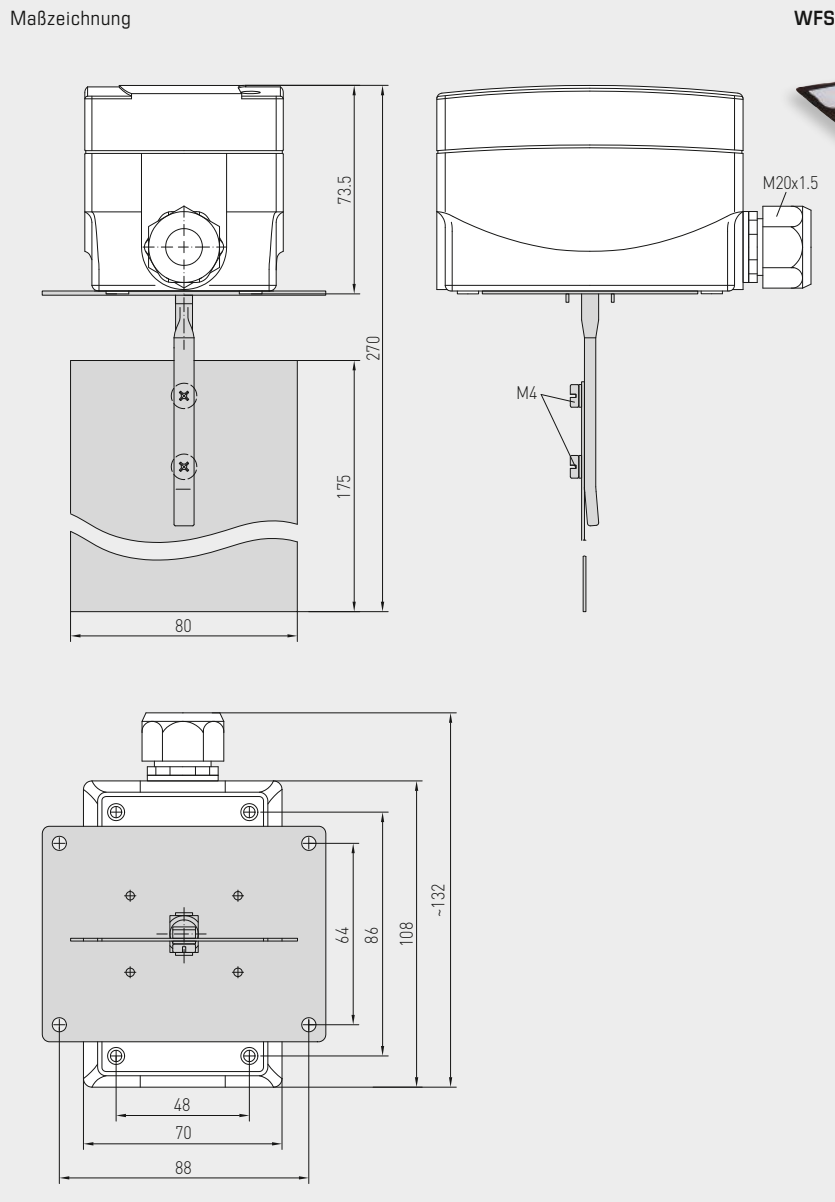

**Windfahnschalter, mechanisch, mit Paddel,
mit schaltendem Ausgang**

WFS

Mechanischer Windfahnschalter **RHEASREG® WFS**, Paddelschalter, Strömungsfühler oder Windfahnenrelais. Er ist geeignet zur Strömungsüberwachung von gasförmigen, nicht aggressiven Medien in Luft- und Klimakanälen, in Zu- oder Abluftgeräten von Ventilatoren oder elektrischen Heizregistern (auch bei verschmutzter, ölhaltiger Luft) oder als Durchflusswächter und Luftströmungswächter einsetzbar.

TECHNISCHE DATEN

Schaltvermögen: (Kontaktbelastung)	15 (8) A; 24...250 V AC bei 24 V AC min. 150 mA
Kontakt:	staubgekapselter Mikroschalter als einpuliger, potentialfreier Umschalter (Wechsler)
Gehäuse:	Kunststoff, UV-stabilisiert, Werkstoff Polyamid, 30% glaskugelverstärkt, Farbe Verkehrsweiß (ähnlich RAL 9016)
Abmaße Gehäuse:	108 x 70 x 73,5 mm (Thor 2)
Grundkörper:	Stahl verzinkt
Auslenkarm:	Messing
Fahne:	Edelstahl V2A (1.4301)
Kabelverschraubung:	M20 x 1,5; mit Zugentlastung
Gehäusetemperatur:	-40...+85 °C
Schaltdifferenz:	≥ 1 m / s
elektrischer Anschluss:	0,14 - 1,5 mm², über Schraubklemmen
Schutzklasse:	I (nach EN 60 730)
Schutzart:	IP 65 (nach EN 60 529)
Normen:	CE-Konformität, EMV-Richtlinie 2014 / 30 / EU, Niederspannungsrichtlinie 2014 / 35 / EU

FUNKTION

Wächter:	Kontakte 1 - 3 öffnen bei Strömungsabfall auf den eingestellten Wert. Gleichzeitig schließen die Kontakte 1 - 2 und können als Signalkontakt verwendet werden. Gerät ist werkseitig auf den minimalen Abschaltwert eingestellt, durch Rechtsdrehen der Bereichsschraube kann dieser erhöht werden.
Montage:	Einbau senkrecht in einen waagerechten Luftkanal. Beruhigungsstrecke mindestens 5-facher Rohrdurchmesser vor und hinter der Fahne. Bei Luftgeschwindigkeiten > 5 m / s ist die Fahne an den markierten Stellen zu beschneiden. Dadurch erhöht sich der Mindestabschaltwert auf ca. 2,5 m / s bzw. der Mindesteinschaltwert auf ca. 4 m / s.