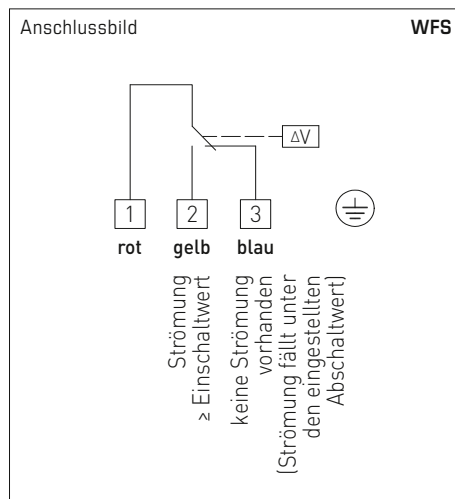

**Windfahnschalter, mechanisch, mit Paddel,
mit schaltendem Ausgang**

WFS

Mechanischer Windfahnschalter **RHEASREG® WFS**, Paddelschalter, Strömungsfühler oder Windfahnenrelais. Er ist geeignet zur Strömungsüberwachung von gasförmigen, nicht aggressiven Medien in Luft- und Klimakanälen, in Zu- oder Abluftgeräten von Ventilatoren oder elektrischen Heizregistern (auch bei verschmutzter, ölhaltiger Luft) oder als Durchflusswächter und Luftströmungswächter einsetzbar.

TECHNISCHE DATEN

Schaltvermögen: (Kontaktbelastung)	15 (8) A; 24...250 V AC bei 24 V AC min. 150 mA
Kontakt:	staubgekapselter Mikroschalter als einpuliger, potentialfreier Umschalter (Wechsler)
Gehäuse:	Kunststoff, UV-stabilisiert, Werkstoff Polyamid, 30% glaskugelverstärkt, Farbe Verkehrsweiß (ähnlich RAL 9016)
Abmaße Gehäuse:	108 x 70 x 73,5 mm (Thor 2)
Grundkörper:	Stahl verzinkt
Auslenkarm:	Messing
Fahne:	Edelstahl V2A (1.4301)
Kabelverschraubung:	M20 x 1,5; mit Zugentlastung
Gehäusetemperatur:	-40...+85 °C
Schaltdifferenz:	≥ 1 m / s
elektrischer Anschluss:	0,14 - 1,5 mm², über Schraubklemmen
Schutzklasse:	I (nach EN 60 730)
Schutzart:	IP 65 (nach EN 60 529)
Normen:	CE-Konformität, EMV-Richtlinie 2014 / 30 / EU, Niederspannungsrichtlinie 2014 / 35 / EU

FUNKTION

Wächter:	Kontakte 1 - 3 öffnen bei Strömungsabfall auf den eingestellten Wert. Gleichzeitig schließen die Kontakte 1 - 2 und können als Signalkontakt verwendet werden. Gerät ist werkseitig auf den minimalen Abschaltwert eingestellt, durch Rechtsdrehen der Bereichsschraube kann dieser erhöht werden.
Montage:	Einbau senkrecht in einen waagerechten Luftkanal. Beruhigungsstrecke mindestens 5-facher Rohrdurchmesser vor und hinter der Fahne. Bei Luftgeschwindigkeiten > 5 m / s ist die Fahne an den markierten Stellen zu beschneiden. Dadurch erhöht sich der Mindestabschaltwert auf ca. 2,5 m / s bzw. der Mindesteinschaltwert auf ca. 4 m / s.